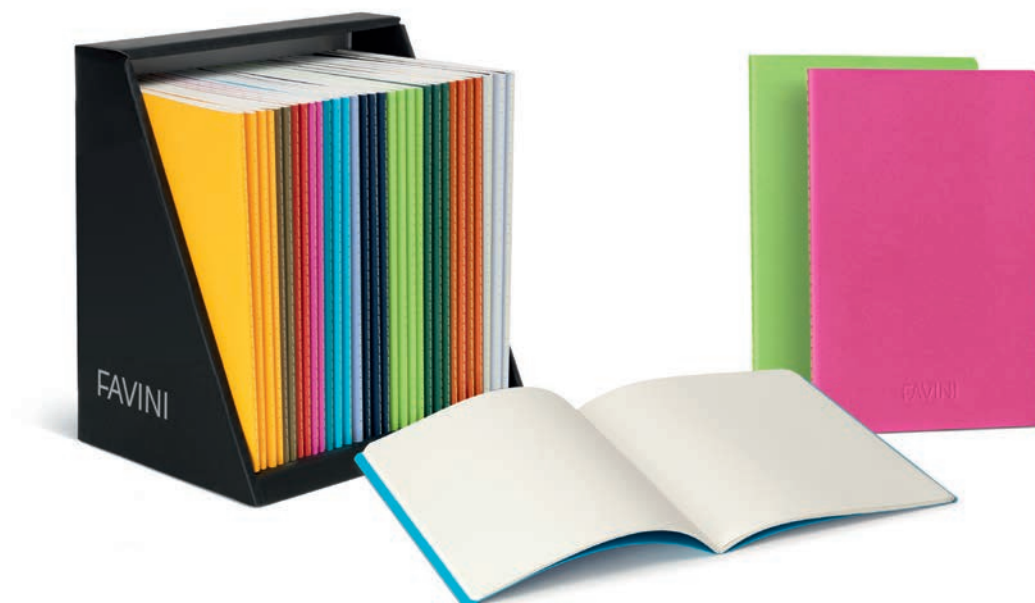

NOTEBOOK Idea Color A5

Sottoimballo / Inner
A5 -

Imballo / Outer
25 pz/pcs

Linea di quaderni coloratissimi e dalle finiture di pregio. Le copertine sono disponibili in 10 diversi colori moda. Unici per la qualità della carta e dei cartoncini utilizzati e per la preziosa cucitura a filo colorato. Presentati nell'elegante espositore nero da 25 pezzi assortiti.

Range of coloured notebooks of great value. Covers can be chosen among 10 fashionable shades. Notebooks Idea stand out for their paper and cardboard quality, the wide choice of covers and the sewing thread, which make them unique. Available in an elegant black carton display containing 25 assorted pieces.