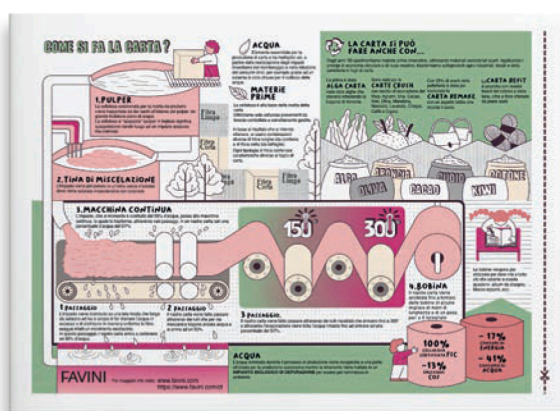

Scheda didattica staccabile
Detachable flash card

	CARTANGOLI - CORNERED PADS		BLOCCHI COLLATI - GLUED PADS	
	D4 24x33 cm	D3 33x48 cm	A4 21x29,7 cm	A3 29,7x42 cm
FAVINI 4	220 g/m² 20 fogli	220 g/m² 20 fogli	220 g/m² 20 fogli	220 g/m² 20 fogli
liscio neutro / smooth blank	A166504	A166503	A226204	A226203
liscio squadrato / smooth squared	A167504	A167503		
ruvido neutro / rough blank	A168504	A168503	A228204	A228203